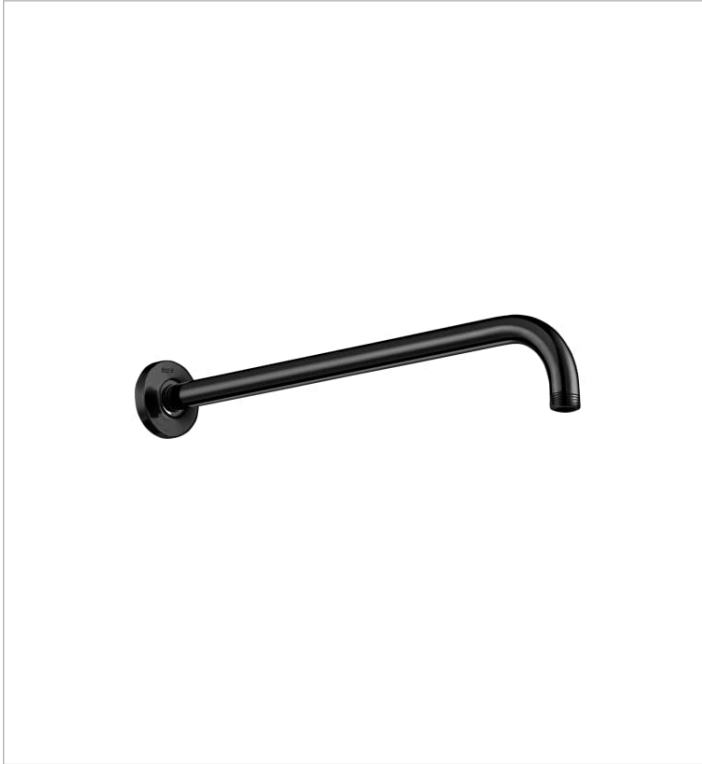

RAINDREAM

Brazo de pared para rociador de 400 mm

PVPR (IVA INCLUIDO)

129,47 €

DIBUJOS TÉCNICOS

CARACTERÍSTICAS

Brazo de pared para rociador. Compatible con RainDream y RainSense.

Peso neto (kg): 0,4

COMPATIBLE

Rociador circular de pared o techo orientable de latón cromado

5B3950..0

Rociador cuadrado de pared o techo orientable de latón cromado

5B4050..0

Grifería empotrable para baño-ducha (2 vías) con inversor automático

5A066E..0

Mezclador termostático empotrable para baño-ducha (2 vías) con inversor automático. Incluye subconjunto empotrable y rosetón

5A2K18C00

Grifería termostática empotrable para baño-ducha de 2 vías con desviador-regulador de caudal. Incluye subconjunto empotrable y rosetón

5A2K18..0

Raindream

Gama premium de rociadores de ducha metálicos extraplanos para techo o pared. Incorpora el sistema Easyclean para una fácil limpieza de los residuos calcáreos.