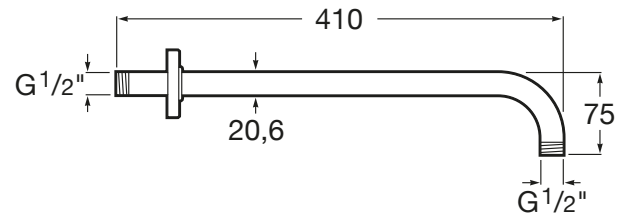

RAINDREAM

Brazo de pared para rociador de 400 mm

PVPR (IVA INCLUIDO)

129,47 €

DIBUJOS TÉCNICOS

CARACTERÍSTICAS

Brazo de pared para rociador. Compatible con RainDream y RainSense.

Peso neto (kg): 0,4

COMPATIBLE

Rociador circular de pared o techo orientable de latón cromado

5B3950..0

Rociador cuadrado de pared o techo orientable de latón cromado

5B4050..0

Grifería empotrable para baño-ducha (2 vías) con inversor automático

5A066E..0

Mezclador termostático empotrable para baño-ducha (2 vías) con inversor automático. Incluye subconjunto empotrable y rosetón

5A2K18C00

Grifería termostática empotrable para baño-ducha de 2 vías con desviador-regulador de caudal. Incluye subconjunto empotrable y rosetón